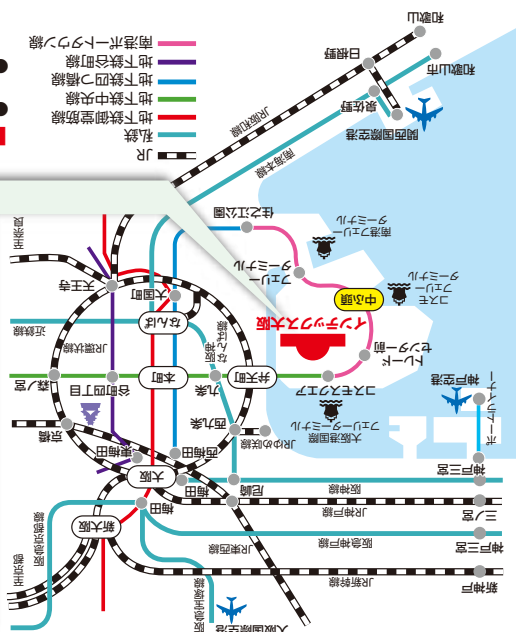

■会場へのご案内  
●地下鉄中央線「コスモスクエア」駅で乗り換え、南港ポートタウン線「中ふ頭」駅下車  
●地下鉄四つ橋線「住之江公園」駅で乗り換え、南港ポートタウン線「中ふ頭」駅下車  
●地下鉄中央線「コスモスクエア」駅で乗り換え、南港ポートタウン線「中ふ頭」駅下車

●コスモスクエア駅より徒歩約9分  
●トートセクター前駅より徒歩約8分  
●中ふ頭駅より徒歩約5分  
**KOBUNDO BOOTH 小間番号5-05**