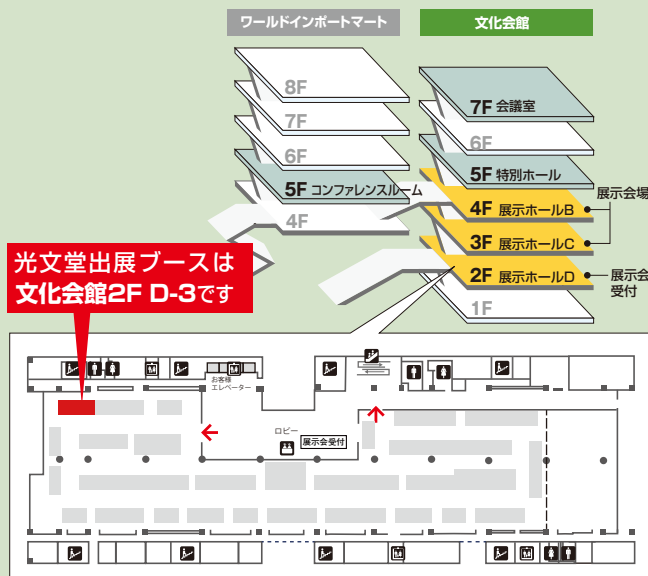

ご多忙の折りとは存じますが、皆さまお誘い合わせのうえ、光文堂ブース(文化会館 2F展示ホールD-3)まで是非ご来場いただきますようお願い申し上げます。

Meet to **page2025**

会場までの交通案内図

- JR・私鉄・地下鉄の各「池袋」駅東口から徒歩10分
- 地下鉄有楽町線「東池袋」駅から徒歩3分

印刷機材の総合商社 **光文堂**
株式会社

本店 / 〒460-0022 名古屋市中区金山二丁目15番18号 TEL 052(331)4111(代)
支社 / 東京 支店 / 東北・静岡・金沢・大阪・北九州・福岡 営業所 / 北海道
青森・山形・千葉・山梨・沼津・浜松・岐阜・福井・富山・京都・徳島・山口・大分・熊本・沖縄