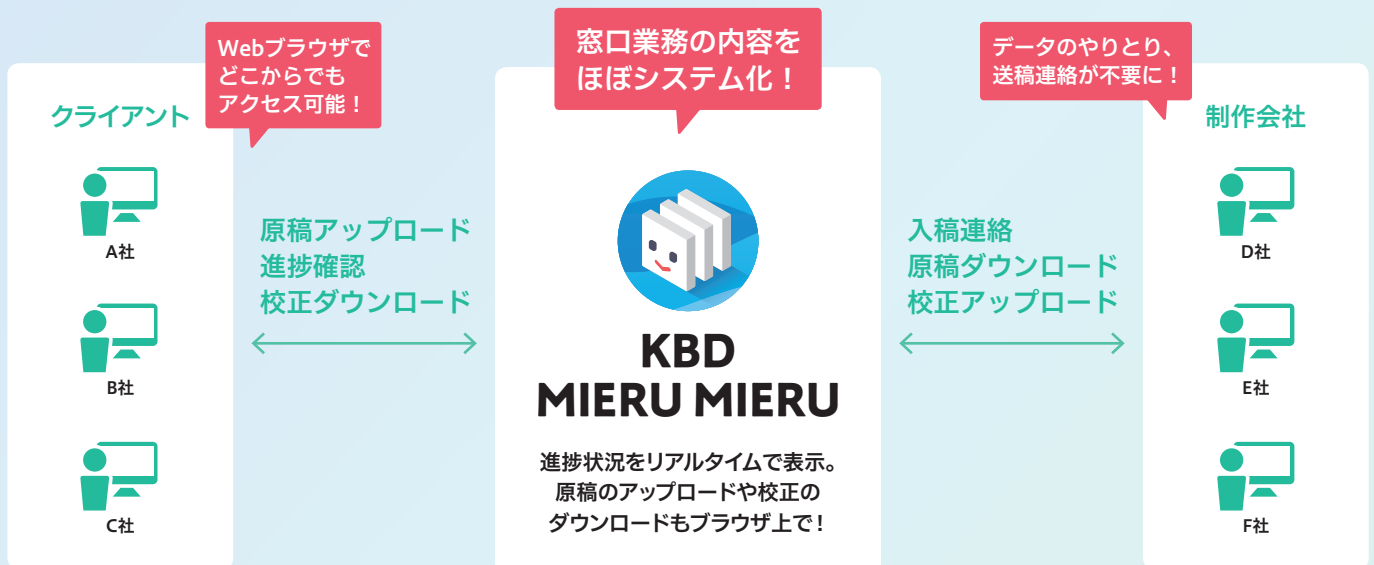

クラウド型入稿・進捗管理システム

ミエ ル

ミエ ル

KBD MIERU MIERU

2025年春
リリース!

KBD MIERU MIERU が制作管理の課題を解決!

MISの主な流れ

KBD MIERU MIERU 導入で制作工程が見える化

KBD MIERU MIERU の導入で業務フローが効率化

KBD MIERU MIERU の主な特徴

point 1

クラウド型だからいつでもどこからでもWebブラウザで作業可能

point 2

案件ごとに制作状況が見える化。
納期遅れのアラートも

point 3

原稿のアップロードやダウンロードが簡単。
コメントでメール連絡不要